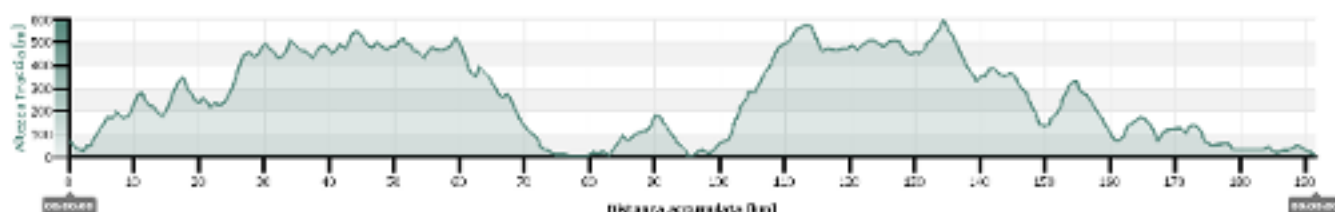

# Casalegno Riccardo

ASD Turbolento Milano

12h 07m

## SGT Randonnée 2014

Arzachena - Tempio - Castelsardo - Nulvi - Alghero

Brevetto ARI/BRM 200 Km

**SARDEGNA**<sup>®</sup>  
PROMOZIONE

REGIONE AUTONOMA  
DE SARDIGNA  
REGIONE AUTONOMA  
DELLA SARDEGNA

*Ciclismo* CLASSICO  
PEDAL YOUR PASSION