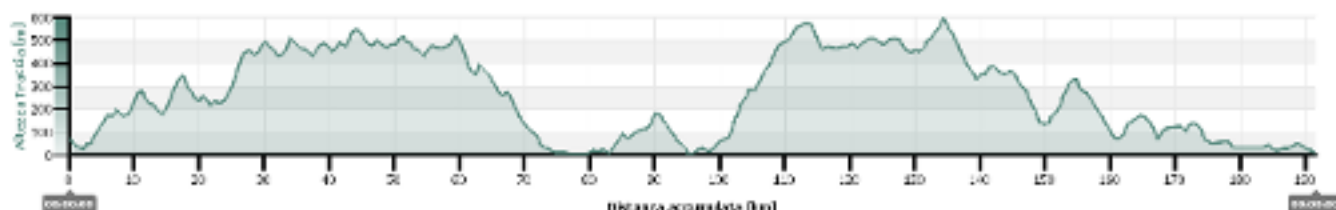

# Cireddu Roberto

Ciclo Team Cireddu

11h 20m

## SGT Randonnée 2014

Arzachena - Tempio - Castelsardo - Nulvi - Alghero

Brevetto ARI/BRM 200 Km

**SARDEGNA**  
PROMOZIONE

REGIONE AUTÒNOMA  
DE SARDIGNA  
REGIONE AUTONOMA  
DELLA SARDEGNA

*Ciclismo* CLASSICO  
PEDAL YOUR PASSION