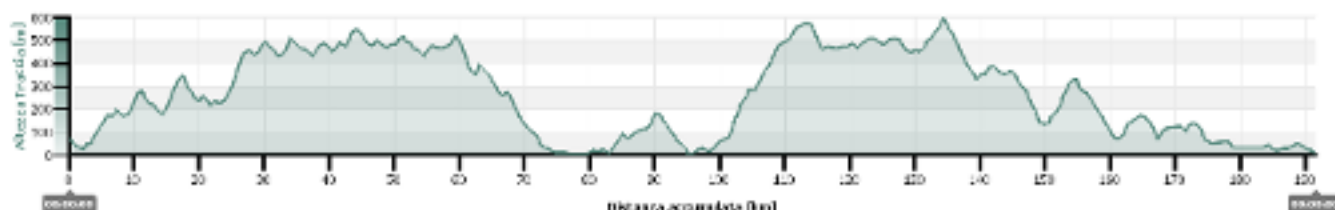

# Melis Carlo Alberto

GS Amatori

11h 42m

## SGT Randonnée 2014

Arzachena - Tempio - Castelsardo - Nuovi - Alghero

Brevetto ARI/BRM 200 Km