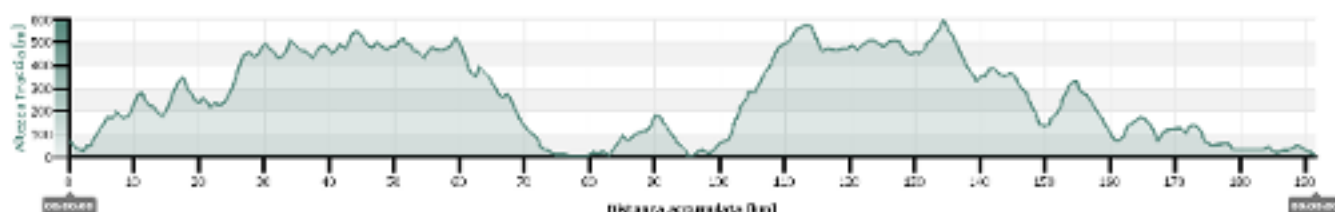

www.sardiniagrandtour.com

Puddu Fabrizio

Sardinia MTB

11h 26m

SGT Randonnée 2014

Arzachena - Tempio - Castelsardo - Nuovi - Alghero

Brevetto ARI/BRM 200 Km