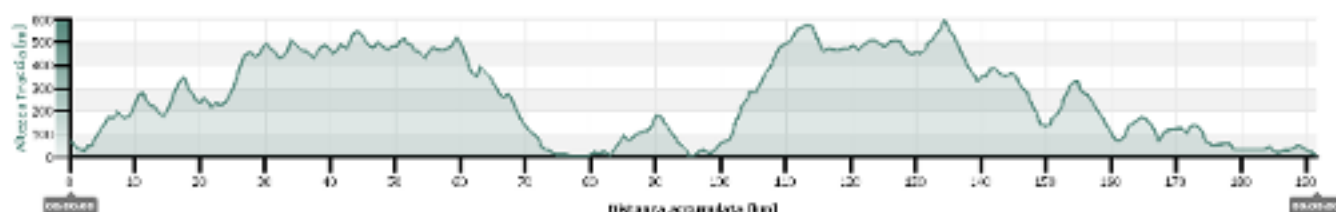

# Serra Roberto

Smeralda Bike

8h 30m

## SGT Randonnée 2014

Arzachena - Tempio - Castelsardo - Nulvi - Alghero

Brevetto ARI/BRM 200 Km

**SARDEGNA**  
PROMOZIONE

REGIONE AUTÒNOMA  
DE SARDIGNA  
REGIONE AUTONOMA  
DELLA SARDEGNA

*Ciclismo* CLASSICO  
PEDAL YOUR PASSION