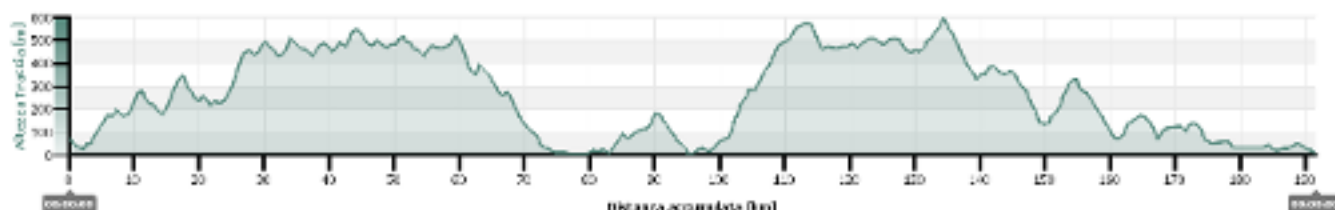

www.sardiniagrandtour.com

Sotgiu Michele

Anfibia Ecotours

10h 30m

SGT Randonnée 2014

Arzachena - Tempio - Castelsardo - Nulvi - Alghero

Brevetto ARI/BRM 200 Km

SARDEGNA
PROMOZIONE