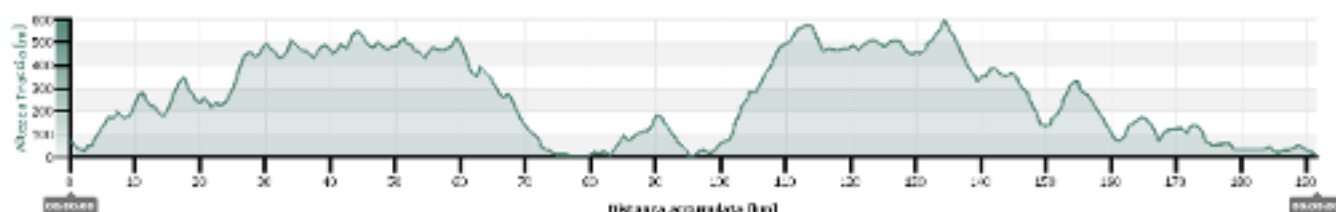

www.sardiniagrandtour.com

Usala Marcello

Anfibia Ecotours

11h 42m

SGT Randonnée 2014

Arzachena - Tempio - Castelsardo - Nulvi - Alghero

Brevetto ARI/BRM 200 Km

SARDEGNA
PROMOZIONE